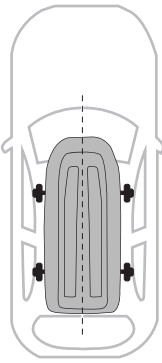

KIT CONTENTS

	EasyTrip 400 L	EasyTrip 470 L
	L 165 cm W 90 cm H 41 cm	L 186 cm W 90 cm H 43 cm
	13.8 kg	16 kg
	MAX 75 kg	MAX 75 kg

2

EasyTrip 400 - 40 cm MIN | 100 cm MAX
EasyTrip 470 - 46 cm MIN | 115 cm MAX

3

3.1

3.2

3.3

3.4

4

5

5.1