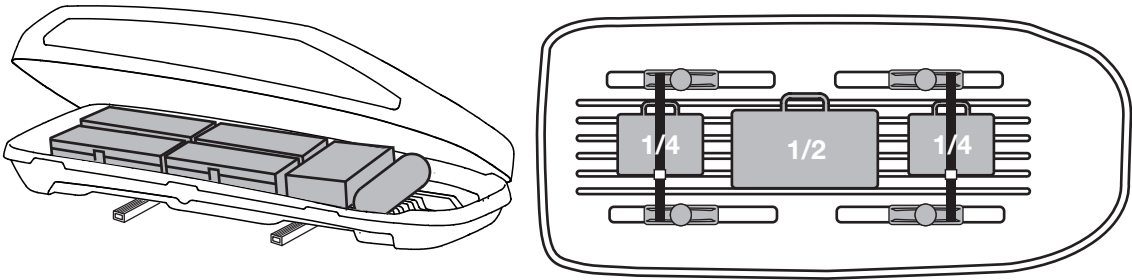

KIT CONTENTS

	EasyTrip 400 L	EasyTrip 470 L
	L 165 cm W 90 cm H 41 cm	L 186 cm W 90 cm H 43 cm
	13.8 kg	16 kg
	MAX 75 kg	MAX 75 kg

2

EasyTrip 400 - 40 cm MIN | 100 cm MAX
EasyTrip 470 - 46 cm MIN | 115 cm MAX

3

3.1

3.2

3.3

3.4

4

5

5.1

5.2

6

7

8

!

+

+

=