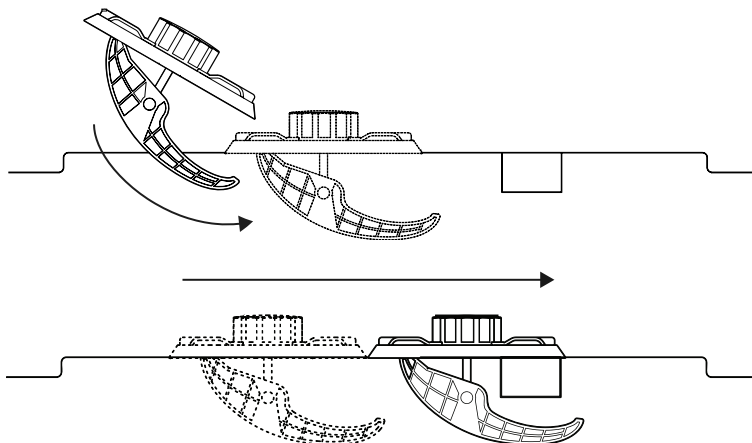

KIT CONTENTS

	EasyTrip 400 L	EasyTrip 470 L
	L 165 cm W 90 cm H 41 cm	L 186 cm W 90 cm H 43 cm
	13.8 kg	16 kg
	MAX 75 kg	MAX 75 kg

2

EasyTrip 400 - 40 cm MIN | 100 cm MAX
EasyTrip 470 - 46 cm MIN | 115 cm MAX

3

3.1

3.2

3.3

3.4

4

5

5.1

5.2

6

7

8

!

+

+

=