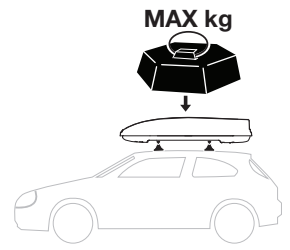

KIT CONTENTS

	EasyTrip 400 L	EasyTrip 470 L
	L 165 cm W 90 cm H 41 cm	L 186 cm W 90 cm H 43 cm
	13.8 kg	16 kg
	MAX 75 kg	MAX 75 kg

2

EasyTrip 400 - 40 cm MIN | 100 cm MAX
EasyTrip 470 - 46 cm MIN | 115 cm MAX

5.2

6

7

8

!

+

+

=