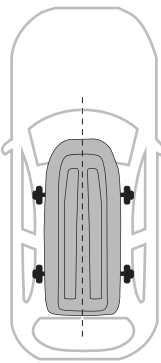

KIT CONTENTS

	EasyTrip 400 L	EasyTrip 470 L	EasyTrip 550 L
	L 165 cm W 90 cm H 41 cm	L 186 cm W 90 cm H 43 cm	L 206 cm W 90 cm H 47 cm
	13.8 kg	16 kg	20 kg
	MAX 75 kg	MAX 75 kg	MAX 75 kg

2

EasyTrip 400 - 40 cm MIN | 100 cm MAX
EasyTrip 470 - 46 cm MIN | 115 cm MAX
EasyTrip 550 - 50 cm MIN | 120 cm MAX

3

3.1

3.2

3.3

3.4

4

5

5.1