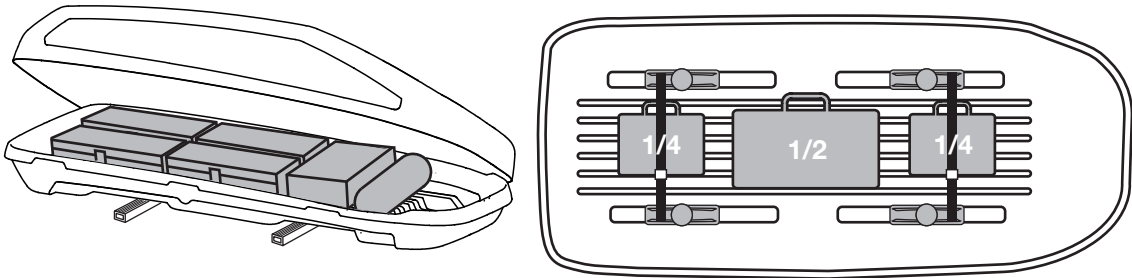

KIT CONTENTS

	EasyTrip 400 L	EasyTrip 470 L	EasyTrip 550 L
	L 165 cm W 90 cm H 41 cm	L 186 cm W 90 cm H 43 cm	L 206 cm W 90 cm H 47 cm
	13.8 kg	16 kg	20 kg
	MAX 75 kg	MAX 75 kg	MAX 75 kg

2

EasyTrip 400 - 40 cm MIN | 100 cm MAX
EasyTrip 470 - 46 cm MIN | 115 cm MAX
EasyTrip 550 - 50 cm MIN | 120 cm MAX

3

3.1

3.2

3.3

3.4

4

5

5.1