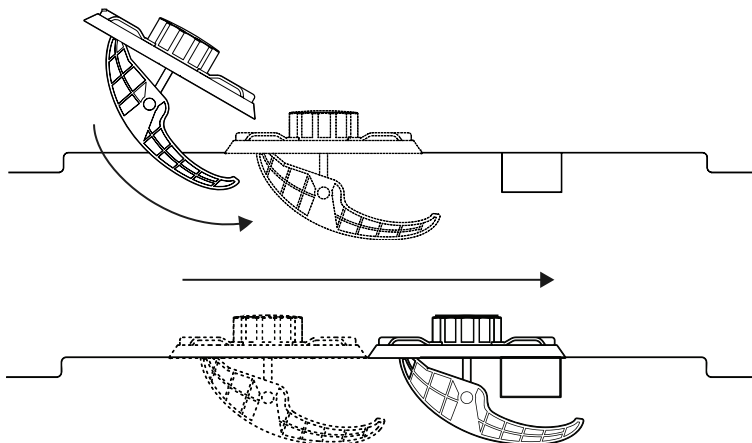

KIT CONTENTS

	EasyTrip 400 L	EasyTrip 470 L	EasyTrip 550 L
	L 165 cm W 90 cm H 41 cm	L 186 cm W 90 cm H 43 cm	L 206 cm W 90 cm H 47 cm
	13.8 kg	16 kg	20 kg
	MAX 75 kg	MAX 75 kg	MAX 75 kg

2

EasyTrip 400 - 40 cm MIN | 100 cm MAX
EasyTrip 470 - 46 cm MIN | 115 cm MAX
EasyTrip 550 - 50 cm MIN | 120 cm MAX

3

3.1

3.2

3.3

3.4

4

5

5.1